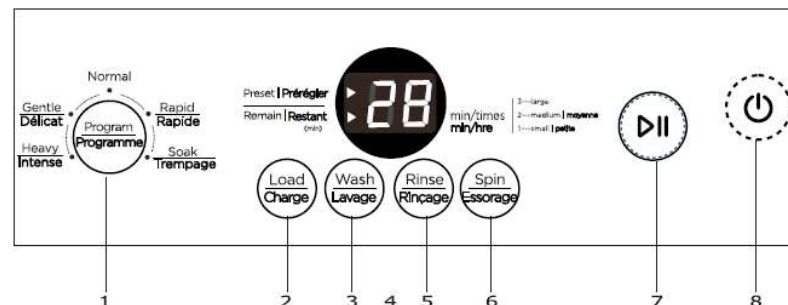

Détection automatique du déséquilibre

Mode vibreur éteint.

Le déséquilibre pourrait être un problème très sérieux pour les machines à laver. Cela pourrait faire danser la machine à laver sur le sol, ou pire encore, se libérer de l'entrée d'eau, fuir partout. Équipé d'une détection automatique de déséquilibre (AUD), cependant, il est capable de résoudre automatiquement le problème de déséquilibre en permettant à plus d'eau d'entrer. Il avertira également l'utilisateur si le problème ne peut pas être réparé, assurant une expérience sûre et agréable.

Couvercle transparent + affichage LED.

La voir, c'est la croyance.

Le couvercle transparent vous permet de voir et surveiller l'eau et l'état de lavage. L'affichage LED indique l'heure restante à terminer.

Comfee 1.0 pi³ Portable Washing Machine

Comfee

Product Specifications

Contenu	Paramètre
Modèle	CV10DPWBL0RC0
Tension/ puissance	120V/ 60Hz/ 15A
Capacité	1.0 pi ³
Certification	CSA/UL
Sélection du cycle	Lourd, Doux, Normal, Rapide, Trempé
Sélection du niveau de l'eau	Grand, Moyen, Petit
Sélection de la température	Froid
Couvercle	Verre
Dimension du produit (W x D x H)	17.7" x 18.1" x 31.5" 450mm x 459mm x 800mm
Dimension de l'emballage (W x D x H)	20.5" x 20.5" x 33.1" 520mm x 520mm x 840mm
Poids net	44.1 lbs

Dimension et Spécifications

Panneau de Contrôle

- 1 - PROGRAMME
- 2 - TAILLE DE CHARGEMENT
- 3 - LAVER
- 4 - AFFICHAGE NUMÉRIQUE
- 5 - RINCER
- 6 - TOURNER
- 7 - DÉBUT/ FIN
- 8 - MARCHÉ/ ARRÊT