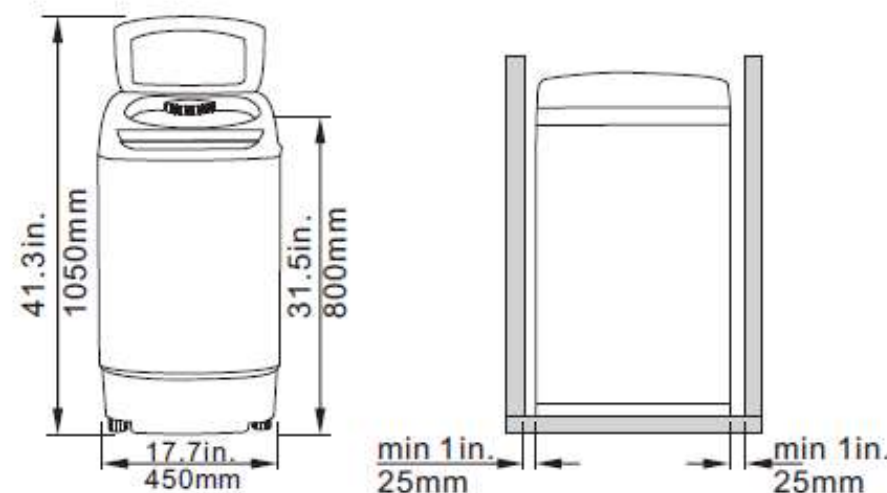

Comfee 1.0 pi³ Portable Washing Machine

Comfee

Product Specifications

Contenu	Paramètre
Modèle	CV10DPWBL0RC0
Tension/ puissance	120V/ 60Hz/ 15A
Capacité	1.0 pi³
Certification	CSA/UL
Sélection du cycle	Lourd, Doux, Normal, Rapide, Trempé
Sélection du niveau de l'eau	Grand, Moyen, Petit
Sélection de la température	Froid
Couvercle	Verre
Dimension du produit (W x D x H)	17.7" x 18.1" x 31.5" 450mm x 459mm x 800mm
Dimension de l'emballage (W x D x H)	20.5" x 20.5" x 33.1" 520mm x 520mm x 840mm
Poids net	44.1 lbs

Dimension et Spécifications