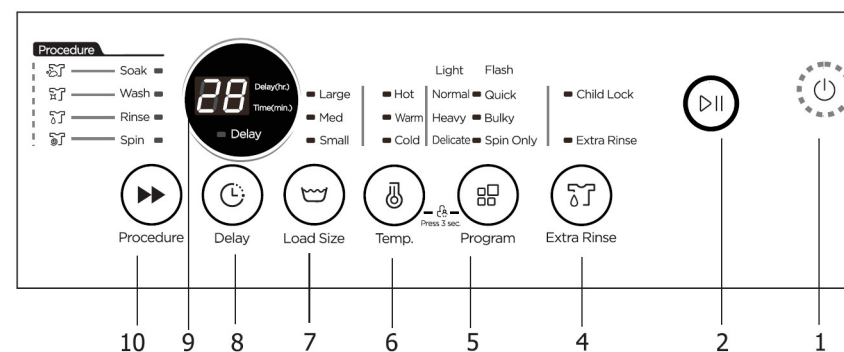

Couvercle transparent + affichage LED.

La voir, c'est la croyance.

Le couvercle transparent vous permet de voir et surveiller l'eau et l'état de lavage. L'affichage LED indique l'heure restante à terminer.

Comfee 1,8 pi³ Machine à laver portable

Comfee

Contenu	Paramètre
Modèle	CVI8DPWBL0RC0
Tension/ puissance	120V/ 60Hz/ 15A
Capacité	1.0 pi ³
Certification	CSA/UL
Sélection du cycle	Normal, Lourd, Délicat, Rapide, Encombrant, Tourne seulement
Sélection du niveau de l'eau	Grand, Moyen, Petit
Sélection de la température	Très chaud, chaud, froid
Couvercle	Verre
Dimension du produit (W x D x H)	20.3" x 20.7" x 31.5" 450mm x 459mm x 800mm
Dimension de l'emballage (W x D x H)	22.1" x 22.5" x 39.4" 562mm x 572mm x 1,000mm
Poids net	70.1 lbs

Dimension et Spécifications

Panneau de Contrôle

- 1 – DÉBUT/ FIN
- 2 – MARCHE/ ARRÊT
- 3 – RINCER SUPPLÉMENTAIRE
- 4 – PROGRAMME
- 5 – VERROUILLAGE DE CONTRÔLE
- 6 – TEMPÉRATURE
- 7 – TAILLE DE CHARGEMENT
- 8 – RETARD
- 9 – AFFICHAGE NUMÉRIQUE
- 10 – PROCÉDURE