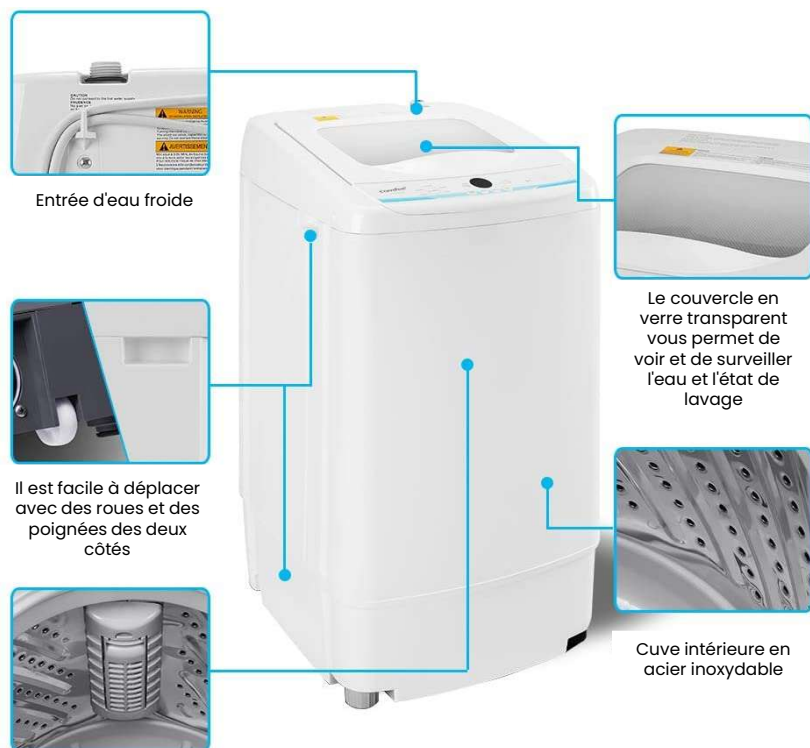

Comfee 1,8 pi³ Machine à laver portable

CV18DPWBLORCO

Comfee 1,8 pi³ Machine à laver portable

Comfee

Entrée d'eau froide

Le couvercle en verre transparent vous permet de voir et de surveiller l'eau et l'état de lavage

Il est facile à déplacer avec des roues et des poignées des deux côtés

Cuve intérieure en acier inoxydable

Filtre intégré - Enlevez facilement les peluches et autres débris

Facile à utiliser.

Moins c'est plus.

Facile à ranger et à déplacer.

Ne pas soulever, roulez !

Avec seulement 46 cm de largeur, 45 cm de profondeur et 80 cm de hauteur, cette rondelle portable peut être rangée facilement. Vous pouvez le ranger dans votre armoire, camping-car, dortoir, ou même baignoire. Mieux encore, il est livré avec des roues pour qu'il puisse être visible partout où il doit être.

Couvercle transparent + affichage LED.

La voir, c'est la croyance.

Le couvercle transparent vous permet de voir et surveiller l'eau et l'état de lavage. L'affichage LED indique l'heure restante à terminer.