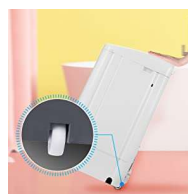

Comfee 1,8 pi³ Machine à laver portable

CV18DPWBLORCO

Comfee 1,8 pi³ Machine à laver portable

Comfee

Entrée d'eau froide

Le couvercle en verre transparent vous permet de voir et de surveiller l'eau et l'état de lavage

Il est facile à déplacer avec des roues et des poignées des deux côtés

Cuve intérieure en acier inoxydable

Filtre intégré - Enlevez facilement les peluches et autres débris

Facile à utiliser.

Moins c'est plus.

Facile à ranger et à déplacer.

Ne pas soulever, roulez !

Avec seulement 46 cm de largeur, 45 cm de profondeur et 80 cm de hauteur, cette rondelle portable peut être rangée facilement. Vous pouvez le ranger dans votre armoire, camping-car, dortoir, ou même baignoire. Mieux encore, il est livré avec des roues pour qu'il puisse être visible partout où il doit être.

Couvercle transparent + affichage LED.

La voir, c'est la croyance.

Le couvercle transparent vous permet de voir et surveiller l'eau et l'état de lavage. L'affichage LED indique l'heure restante à terminer.