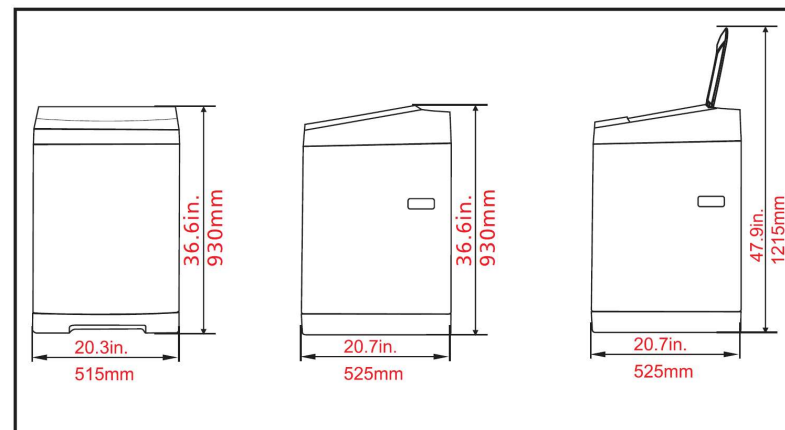

Comfee 1,8 pi³ Machine à laver portable

Comfee

Contenu	Paramètre
Modèle	CVI8DPWBL0RC0
Tension/ puissance	120V/ 60Hz/ 15A
Capacité	1.0 pi³
Certification	CSA/UL
Sélection du cycle	Normal, Lourd, Délicat, Rapide, Encombrant, Tourne seulement
Sélection du niveau de l'eau	Grand, Moyen, Petit
Sélection de la température	Très chaud, chaud, froid
Couvercle	Verre
Dimension du produit (W x D x H)	20.3" x 20.7" x 31.5" 450mm x 459mm x 800mm
Dimension de l'emballage (W x D x H)	22.1" x 22.5" x 39.4" 562mm x 572mm x 1,000mm
Poids net	70.1 lbs

Dimension et Spécifications