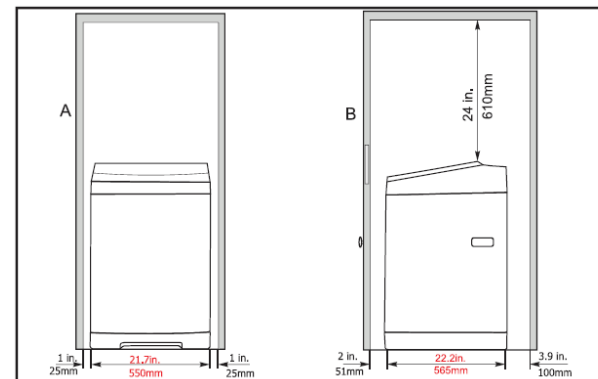

Exigences en matière d'emplacement et dégagements minimaux pour les installations dans les placards et les alcôves