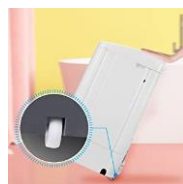

## Facile à utiliser

*Sa taille est un plus!*

Équipée de programmes pour charges lourdes, vêtements délicats, ainsi que les cycles normal, rapide et de trempage, la laveuse peut être mise en marche en un rien de temps et comme vous le souhaitez. Vous pouvez également personnaliser votre programme de lavage en sélectionnant la taille de la charge, en ajoutant une durée de lavage, une durée de rinçage et une durée d'essorage supplémentaires.

## Couvercle transparent + écran à cristaux liquides

*Voir, c'est croire!*

Le couvercle transparent vous permet de voir, de surveiller l'eau et l'état du lavage. L'affichage à cristaux liquides indique le temps restant avant la fin du cycle.