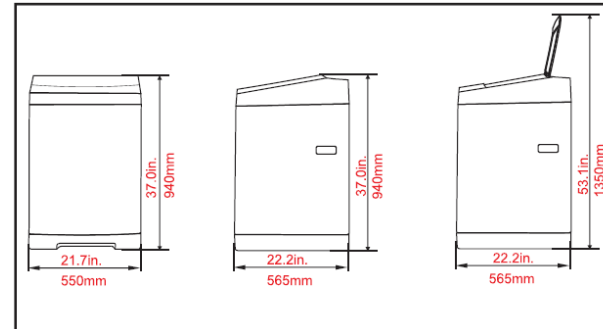

## Spécifications de l'appareil

Description	Paramètre
Modèle	CV23DPWBL0RC0
Tension/Puissance	120V/60Hz/15A
Capacité	2,3 pi <sup>3</sup>
Choix de cycles	Normal, Robuste, Délicat, Rapide, Volumineux, Essorage seulement
Choix de niveaux d'eau	3
Choix de températures	3
Dimensions (L x L x H)	21,7 x 22,2 x 37,0 po 550 x 565 x 940 mm
Poids net	79,4 lb/36 kg
Vitesse d'essorage	780 RPM
Pulsateur	à turbine
Intérieur de la cuve	acier inoxydable
Couvercle	verre transparent

## Dimensions et spécifications