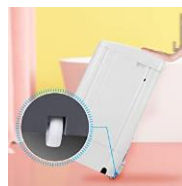

# Laveuse portative 3,5 pi<sup>3</sup>

Facile à utiliser

Comfee

*Sa taille est un plus!*

Équipée de programmes pour charges lourdes, vêtements délicats, ainsi que les cycles normal, rapide et de trempage, la laveuse peut être mise en marche en un rien de temps et comme vous le souhaitez. Vous pouvez également personnaliser votre programme de lavage en sélectionnant la taille de la charge, en ajoutant une durée de lavage, une durée de rinçage et une durée d'essorage supplémentaires.

**Facile à ranger et à déplacer**

*Ne la soulevez pas, faites-le rouler!*

Avec seulement 18,1 pouces de largeur, 17,7 pouces de profondeur et 31,5 pouces de hauteur, cette laveuse portative se range sans peine. Vous pouvez la ranger dans votre armoire, votre véhicule récréatif, votre chambre et même dans le bain! Mieux encore, elle est livrée avec des roulettes pour qu'elle puisse s'installer partout où il le faut.

**Couvercle transparent + écran à cristaux liquides**

*Voir, c'est croire!*

Le couvercle transparent vous permet de voir, de surveiller l'eau et l'état du lavage. L'affichage à cristaux liquides indique le temps restant avant la fin du cycle.