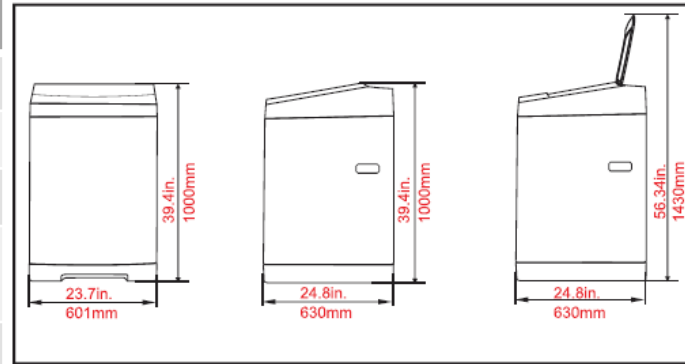

## Spécifications de l'appareil

Description	Parameter
Modèle	CV35DPWBL0RC0
Tension/Puissance	120V/60Hz/15A
Capacité	3,5 pi <sup>3</sup>
Choix de cycles	Normal, Robuste, Délicat, Rapide, Volumineux, Essorage seulement
Choix de niveaux d'eau	3
Choix de températures	3
Dimensions (L x L x H)	23,7 x 24,8 x 39,4 po 601 x 630 x 1000 mm
Poids net	99,2 lb/45 kg
Vitesse d'essorage	750 RPM
Pulsateur	à turbine
Intérieur de la cuve	acier inoxydable
Couvercle	verre transparent

## Dimensions et spécifications