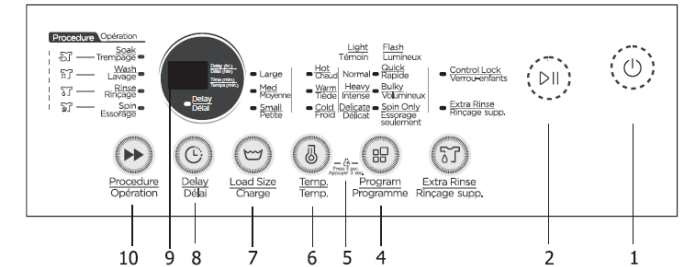

Panneau des commandes

- 1- MARCHÉ/ARRÊT
- 2- DÉMARRAGE/PAUSE
- 3- RINÇAGE ADDITIONNEL
- 4- PROGRAMME
- 5- VERROUILLAGE
- 6- TEMPÉRATURE
- 7- CHARGE
- 8- DÉMARRAGE DIFFÉRÉ
- 9- AFFICHAGE NUMÉRIQUE
- 10- PROCÉDURE