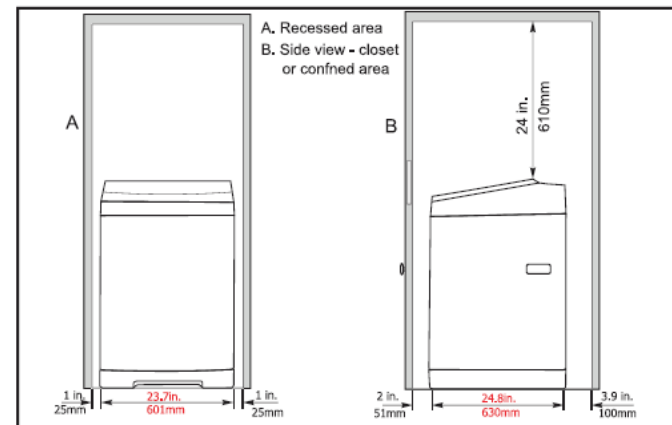

Laveuse portative 3,5 pi³

comfee

Spécifications de l'appareil

Description	Parameter
Modèle	CV35DPWBL0RC0
Tension/Puissance	120V/60Hz/15A
Capacité	3,5 pi³
Choix de cycles	Normal, Robuste, Délicat, Rapide, Volumineux, Essorage seulement
Choix de niveaux d'eau	3
Choix de températures	3
Dimensions (L x L x H)	23,7 x 24,8 x 39,4 po 601 x 630 x 1000 mm
Poids net	99,2 lb/45 kg
Vitesse d'essorage	750 RPM
Pulsateur	à turbine
Intérieur de la cuve	acier inoxydable
Couvercle	verre transparent

Dimensions et spécifications

Exigences en matière d'emplacement et dégagements minimaux pour les installations

Panneau des commandes

- 1- MARCHÉ/ARRÊT
- 2- DÉMARRAGE/PAUSE
- 3- RINÇAGE ADDITIONNEL
- 4- PROGRAMME
- 5- VERROUILLAGE
- 6- TEMPÉRATURE
- 7- CHARGE
- 8- DÉMARRAGE DIFFÉRÉ
- 9- AFFICHAGE NUMÉRIQUE
- 10- PROCÉDURE