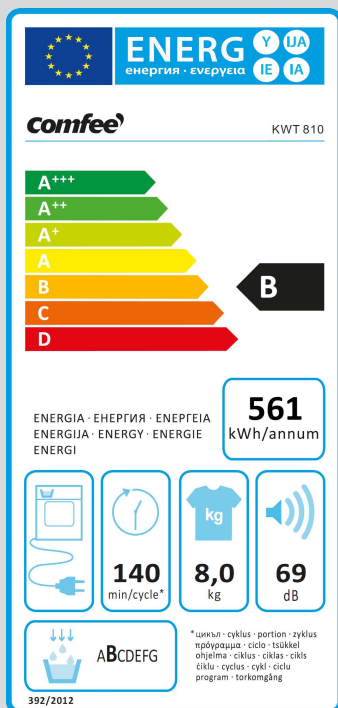

Comfee

Trockner

Kondens

KWT 810

40 48164 10413 0

Marke	Comfee
Model	KWT 810
EAN	40 48164 10413 0
Produkt	Trockner
Produktkategorie	Kondens
Bauart	Standgerat

Design

Farbe	Weiß

Leistung & Technik

Fassungsvermögen [kg]	8
Energieeffizienzklasse [A-Z]	B
Motortyp	Universal
Filter System	•
Zeit kontrollierte Trocknung	•
Sensor kontrollierte Trocknung	•

Bedienung & Anzeige

Bedienung	Tasten
Display Typ	-
Sprache Display	Deutsch
Restlaufzeitanzeige	•
Programmstatus Anzeige	•
Starzeitvorwahl [Stunden]	3/6/9/12
Kondenswasserbehälter-Anzeige	-

Innenraum & Zubehör

Trommelvolumen [Liter]	109
Trommelmaterial	Konventionell/Zink
Pflegetrommel	-
Bullauge Durchmesser [mm]	375
Türöffnungswinkel [°]	180

Funktionen

Start/Pause	•
Signal Aus	•
Knitterschutz	•

Programme

Anzahl Programme	16
Baumwolle Programme	3
Baumwolle Bügelfeucht	•
Baumwolle Schranktrocken	•
Baumwolle Extratrocken	•
Synthetik Programme	2
Synthetik Schranktrocken	•
Synthetik-Extratrocken	•
Jeans	•
Mischwäsche	•
Sport	•
Feinwäsche	•
Lüften kalt /warm	•/•
Kurz 45°	•
Warm 30°/60°	•/•

Sicherheit & Reinigung

Kindersicherung	•
Überhitzungsschutz	•

Verbrauch & Umwelt

Energieeffizienzklasse [A-Z]	B
Energieverbrauch im Jahr [kWh]	561
Kondensationseffizienzklasse	B
Schalleistungspegel [dB(A)]	69

Abmessungen & Gewicht

Gewicht Netto/Brutto [kg]	41/44
Abmessungen Gerät (H x B x T) [mm]	845x595x615
Abmessungen Verpackung (H x B x T) [mm]	880x660x680

Installation

Unterbaufähig	-
Türanschlag	rechts
Türanschlag wechselbar	-
Ablaufanschluss möglich	•

Midea Europe GmbH
Ludwig-Erhard-Straße 14
65760 Eschborn
Deutschland

+49 (0) 6196 90 2
info-meg@midea.com
www.mideagermany.de