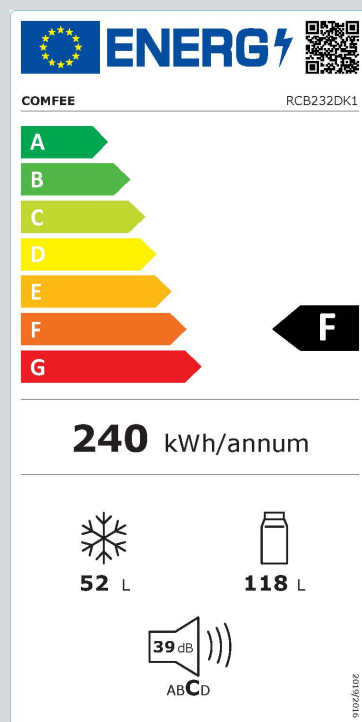

Comfee

Kühl-/Gefrierkombination

Gefrierteil unten

RCB232DK1

40 48164 10549 6

Midea Europe GmbH
Ludwig-Erhard-Straße 14
65760 Eschborn
Deutschland

+49 (0) 619690 20 - 0
info-meg@midea.com
www.comfeeappliances.com

Marke	Comfee
Model	RCB232DK1
EAN	4048164105496
Produkt	Kühl-/Gefrierkombination
Produktkategorie	Gefrierteil unten
Bauart	Standgerät
Türöffnung	Griffmulde

Design

Farbe	Schwarz

Leistung & Technik

Kühltechnologie	statisch
No Frost Kühl-/Gefrierteil	-/-
Energieeffizienzklasse [A-G]	F
Kompressor	-
Schnellfunktion Kühlen/Gefrieren	-/-
Sternekennzeichnung Gefrierteil	****
Gefriervermögen [kg/24h]	3
Lagerzeit bei Störung [Stunden]	15

Bedienung & Anzeige

Steuerung	elektronisch/mechanisch
Position Steuerung	innen/Kühlbereich
Display	-
Temperatureinstellung	elektronisch/mechanisch
Gefrierteil separat steuerbar	-
Urlaubsfunktion	-

Innenraum & Zubehör

Nettoinhalt gesamt [Liter]	170
Nettoinhalt Kühl-/Gefrierteil [Liter]	118/52
LED Beleuchtung Kühl-/Gefrierteil	+/-
Türablagen Kühl-/Gefrierteil	3/-
Ablagen Kühl-/Gefrierteil	3/-
Ablagen Material	Glas
Schubladen Kühl-/Gefrierteil	1/3
Eierablage	•
Flaschenablage	-
Eiswürfelbehälter	•

Sicherheit & Reinigung

Tür offen Warnung	-
Temperatur-Warnung	-

Verbrauch & Umwelt

Energieeffizienzklasse [A-G]	F
Energieverbrauch pro 24 Stunden [kWh]	0,657
Energieverbrauch pro Jahr [kWh]	240
Klimaklasse	SN/N/ST
Schalleistungspegel [dB(A)]	39

Anschlusswerte

Anschlusswert [W]	70
Spannung [V]	220-240
Frequenz [Hz]	50
Absicherung [A]	0,7

Abmessungen & Gewicht

Gewicht Netto/Brutto [kg]	41/45,5
Abmessungen Gerät (H x B x T) [mm]	1418x500x540
Abmessungen Verpackung (H x B x T) [mm]	1478x540x580

Installation

Türanschlag	rechts
Türanschlag wechselbar	•