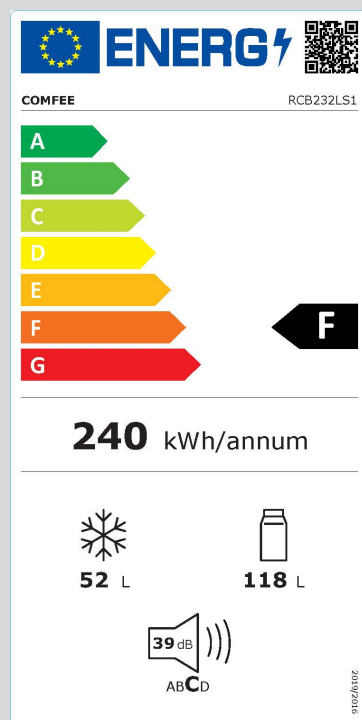

Comfee

Kühl-/Gefrierkombination

Gefrierteil unten

RCB232LS1

40 48164 10551 9

Midea Europe GmbH
Ludwig-Erhard-Straße 14
65760 Eschborn Deutschland

+49 (0) 6196 90 20 0
info-meg@midea.com
www.comfeeappliances.com/de

Marke	Comfee
Model	RCB232LS1
EAN	40 48164 10551 9
Produkt	Kühl-/Gefrierkombination
Produktkategorie	Gefrierteil unten
Bauart	Standgerät
Türöffnung	Griffmulde

Design

Farbe	Silber

Leistung & Technik

Kühltechnologie	statisch
No Frost Kühl-/Gefrierteil	-/-
Energieeffizienzklasse [A-G]	F
Kompressor	-
Schnellfunktion Kühlen/Gefrieren	-/-
Sternekennzeichnung Gefrierteil	****
Gefriervermögen [kg/24h]	3
Lagerzeit bei Störung [Stunden]	15

Bedienung & Anzeige

Steuerung Kühlen/Gefrieren	elektronisch/mechanisch
Position Steuerung	innen/Kühlbereich
Display	-
Temperatureinstellung Kühlen/Gefrieren	elektronisch/mechanisch
Gefrierteil separat steuerbar	-
Urlaubsfunktion	-

Innenraum & Zubehör

Nettoinhalt gesamt [Liter]	170
Nettoinhalt Kühl-/Gefrierteil [Liter]	118/52
LED Beleuchtung Kühl-/Gefrierteil	+/-
Türablagen Kühl-/Gefrierteil	3/-
Ablagen Kühl-/Gefrierteil	3/-
Ablagen Material	Glas
Schubladen Kühl-/Gefrierteil	1/3
Eierablage	•
Flaschenablage	-
Eiswürfelbehälter	•

Sicherheit & Reinigung

Tür offen Warnung	-
Temperatur-Warnung	-

Verbrauch & Umwelt

Energieeffizienzklasse [A-G]	F
Energieverbrauch pro 24 Stunden [kWh]	0,66
Energieverbrauch pro Jahr [kWh]	240
Klimaklasse	SN/N/ST
Schalleistungspegel [dB(A)]	39

Anschlusswerte

Anschlusswert [W]	70
Spannung [V]	220-240
Frequenz [Hz]	50
Absicherung [A]	0,7

Abmessungen & Gewicht

Gewicht Netto/Brutto [kg]	41/45,5
Abmessungen Gerät (H x B x T) [mm]	1418x500x540
Abmessungen Verpackung (H x B x T) [mm]	1478x540x580

Installation

Türanschlag	rechts
Türanschlag wechselbar	•