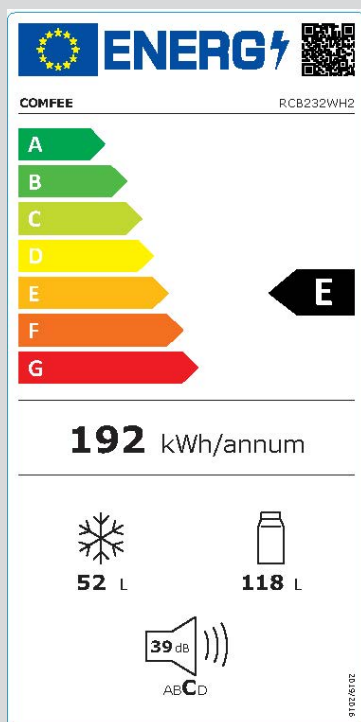

Comfee

Kühl-/Gefrierkombination

Gefrierteil unten

RCB232WH2

40 48164 10554 0

Midea Europe GmbH
Ludwig-Erhard-Straße 14
65760 Eschborn
Deutschland

+49 (0) 619690 20 - 0
info-meg@midea.com
www.comfeeappliances.com

Marke	Comfee
Model	RCB232WH2
EAN	40 48164 10554 0
Produkt	Kühl-/Gefrierkombination
Produktkategorie	Gefrierteil unten
Bauart	Standgerät
Türöffnung	Griffmulde

Design

Farbe	Weiß

Leistung & Technik

Kühltechnologie	statisch
No Frost Kühl-/Gefrierteil	-/-
Energieeffizienzklasse [A-G]	E
Kompressor	-
Schnellfunktion Kühlen/Gefrieren	-/-
Sternkennzeichnung Gefrierteil	****
Gefriervermögen [kg/24h]	3
Lagerzeit bei Störung [Stunden]	8

Bedienung & Anzeige

Steuerung Kühlen/Gefrieren	elektronisch/mechanisch
Position Steuerung	innen/Kühlbereich
Display	-
Temperateureinstellung Kühlen/Gefrieren	elektronisch/mechanisch
Gefrierteil separat steuerbar	-
Urlaubsfunktion	-

Innenraum & Zubehör

Nettoinhalt gesamt [Liter]	170
Nettoinhalt Kühl-/Gefrierteil [Liter]	118/52
LED Beleuchtung Kühl-/Gefrierteil	•/-
Türablagen Kühl-/Gefrierteil	3/-
Ablagen Kühl-/Gefrierteil	3/-
Ablagen Material	Glas
Schubladen Kühl-/Gefrierteil	1/3
Eierablage	•
Flaschenablage	-
Eiswürfelbehälter	•

Sicherheit & Reinigung

Tür offen Warnung	-
Temperatur-Warnung	-

Verbrauch & Umwelt

Energieeffizienzklasse [A-G]	E
Energieverbrauch pro 24 Stunden [kWh]	0,526
Energieverbrauch pro Jahr [kWh]	192
Klimaklasse	SN/N/ST
Schalleistungspegel [dB(A)]	39

Abmessungen & Gewicht

Abmessungen Gerät (H x B x T) [mm]	1418x500x540
Abmessungen Verpackung (H x B x T) [mm]	1478x540x580

Installation

Türanschlag	rechts
Türanschlag wechselbar	•