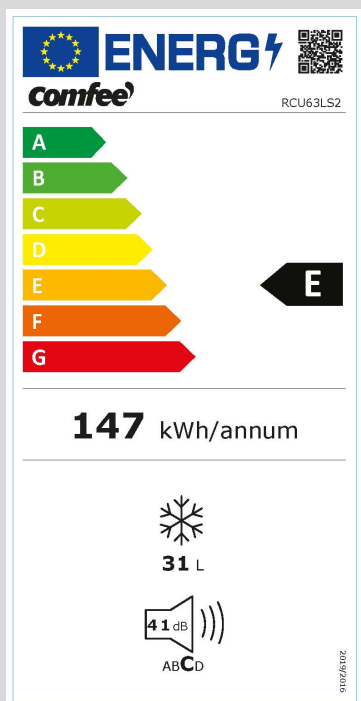

Comfee

Gefriergerät Box

RCU63LS2

40 48164 10752 0

Marke	Comfee
Model	RCU63LS2
EAN	40 48164 10752 0
Produkt	Gefriergerät
Produktkategorie	Box
Bauart	Standgerät

Design

Farbe	Silber

Leistung & Technik

Gefriertechnologie	statisch
Energieeffizienzklasse [A-G]	E
Kompressor	normal
Schnellgefrier-Funktion	-
Sternkennzeichnung Gefrierteil [kg/24h]	****
Gefriervermögen [kg/24h]	2
Lagerzeit bei Störung [Stunden]	-

Bedienung & Anzeige

Steuerung	mechanisch
Display	-
Temperatureinstellung	•
Urlaubsfunktion	-

Innenraum & Zubehör

Nettoinhalt [Liter]	31
LED Innenbeleuchtung	-
Türablagen	-
Ablagen	-
Schubladen	-
Eiswürfelbehälter	-

Sicherheit & Reinigung

Tür offen Warnung	-
Temperaturwarnung	-

Verbrauch & Umwelt

Energieverbrauch pro 24 Stunden [kWh]	0,403
Energieverbrauch pro Jahr [kWh]	147
Klimaklasse	N/ST
Schalleistungspegel [dB(A)]	41

Anschlusswerte

Anschlusswert [W]	53
Spannung [V]	220-240
Frequenz [Hz]	50
Absicherung [A]	1

Abmessungen & Gewicht

Gewicht Netto/Brutto [kg]	15,3/16,8
Abmessungen Gerät (H x B x T) [mm]	492x472x450
Abmessungen Verpackung (H x B x T) [mm]	520x520x465

Installation

Türanschlag	rechts
Türanschlag wechselbar	•

Midea Europe GmbH

Ludwig-Erhard-Str. 14
65760 Eschborn, Deutschland

+49 (0) 6196 90 20 - 0
info-meg@midea.com
www.comfeeappliances.com/de