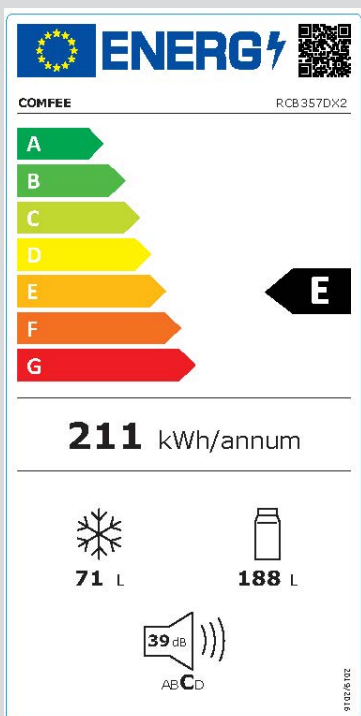

Kühl-/Gefrierkombination

Gefrierteil unten

RCB357DX2

40 48164 10548 9

- Kühl-/Gefrierkombination
- Energieeffizienzklasse E
- Abtauautomatik im Kühlbereich
- Glas Abstellflächen
- 188 L Kühlen
- 71 L Gefrieren
- 180 cm hoch
- 55 cm breit
- Geschlossene Rückwand
- Schallleistung 39 dB (A)
- Farbe Dark Inox

Marke	Comfee
Model	RCB357DX2
EAN	40 48164 10548 9
Produkt	Kühl-/Gefrierkombination
Produktkategorie	Gefrierteil unten
Produktserien	
Bauart	Standgerät
Türöffnung	Griffmulde

Design

Farbe	Dark Inox
-------	-----------

Leistung & Technik

Kühltechnologie	statisch
No Frost Kühl-/Gefrierteil	-/-
Energieeffizienzklasse [A-G]	E
Kompressor	-
Schnellfunktion Kühlen/Gefrieren	-/-
Sternekennzeichnung Gefrierteil	****
Gefriervermögen [kg/24h]	3,5
Lagerzeit bei Störung [Stunden]	10

Bedienung & Anzeige

Steuerung	elektronisch
Position Steuerung	innen/Kühlbereich
Display	-
Temperatureinstellung	elektronisch
Gefrierteil separat steuerbar	-
Urlaubsfunktion	-

Innenraum & Zubehör

Nettoinhalt gesamt [Liter]	259
Nettoinhalt Kühl-/Gefrierteil [Liter]	188/71
LED Beleuchtung Kühl-/Gefrierteil	-/-
Türablagen Kühl-/Gefrierteil	3/-
Ablagen Kühl-/Gefrierteil	4/-
Ablagen Material	Glas
Schubladen Kühl-/Gefrierteil	1/3
Eierablage	•
Flaschenablage	-
Eiswürfelbehälter	•