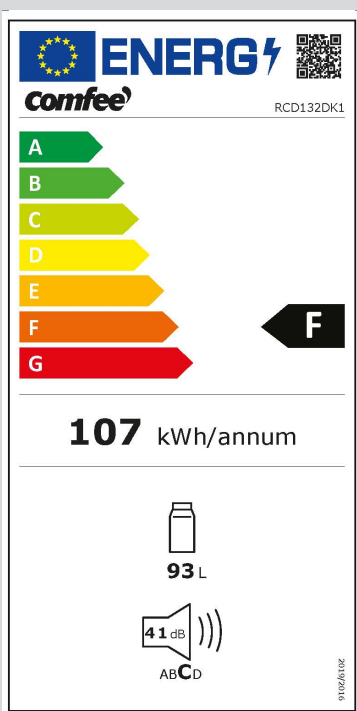

Comfee

Kühlgerät

Tischmodell

RCD132DK1

40 48164 10577 9

Marke	Comfee
Model	RCD132DK1
EAN	40 48164 10577 9
Produkt	Kühlgerät
Produktkategorie	Tischmodell
Bauart	Standgerät

Design

Farbe	Schwarz

Leistung & Technik

Kühltechnologie	statisch
No Frost Kühl-/Gefrierteil	-/-
Energieeffizienzklasse [A-G]	F
Kompressor	-
Schnellfunktion Kühlen/Gefrieren	-/-
Sternekennzeichnung Gefrierteil	-
Gefriervermögen [kg/24h]	-
Lagerzeit bei Störung [Stunden]	-

Bedienung & Anzeige

Steuerung	mechanisch
Position Steuerung	innen/Kühlbereich
Display	-
Temperatureinstellung	Stufen
Gefrierteil separat steuerbar	-

Innenraum & Zubehör

Nettoinhalt gesamt [Liter]	93
Nettoinhalt Kühl-/Gefrierteil [Liter]	93/-
LED Beleuchtung Kühl-/Gefrierteil	-/-
Türablagen Kühl-/Gefrierteil	3/-
Ablagen Kühl-/Gefrierteil	3/-
Ablagen Material	Gitter-Kunststoff
Schubladen Kühl-/Gefrierteil	-/-
Eierablage	-
Flaschenablage	-
Eiswürfelbehälter	-

Sicherheit & Reinigung

Tür offen Warnung	-
Temperatur-Warnung	-

Verbrauch & Umwelt

Energieeffizienzklasse [A-G]	F
Energieverbrauch pro 24 Stunden [kWh]	0,3
Energieverbrauch pro Jahr [kWh]	107
Klimaklasse	N/ST/T
Schalleistungspegel [dB(A)]	41

Anschlusswerte

Anschlusswert [W]	77
Spannung [V]	220-240
Frequenz [Hz]	50
Absicherung [A]	0,6

Abmessungen & Gewicht

Gewicht Netto/Brutto [kg]	21,7/23,5
Abmessungen Gerät (H x B x T) [mm]	850x472x450
Abmessungen Verpackung (H x B x T) [mm]	865x510x460

Installation

Türanschlag	rechts
Türanschlag wechselbar	•

Midea Europe GmbH
Ludwig-Erhard-Straße 14
65760 Eschborn
Deutschland

+49 (0) 6196 90 20
info-meg@midea.com
www.comfeeappliances.com/de